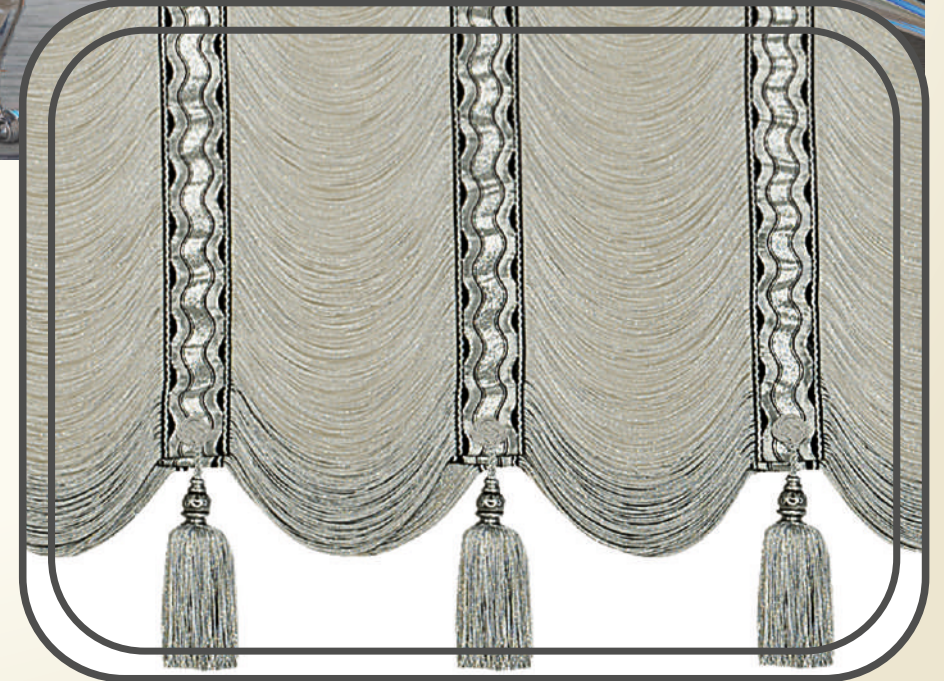

Model : Drape Geniř Bant
Atlamalı Yarım Őelale
(Bordür D 72)
Varyant : 007 Gri
İnce Zincir

Model : Drape Geniş Bant
Kathı Ay Model
Bordür D 93
Varyant : 012 Bej Altın
İnce Zincir

Model : Drape Geniř Bant
D 82
Varyant : 001 Beyaz Gmř.
İnce Zincir