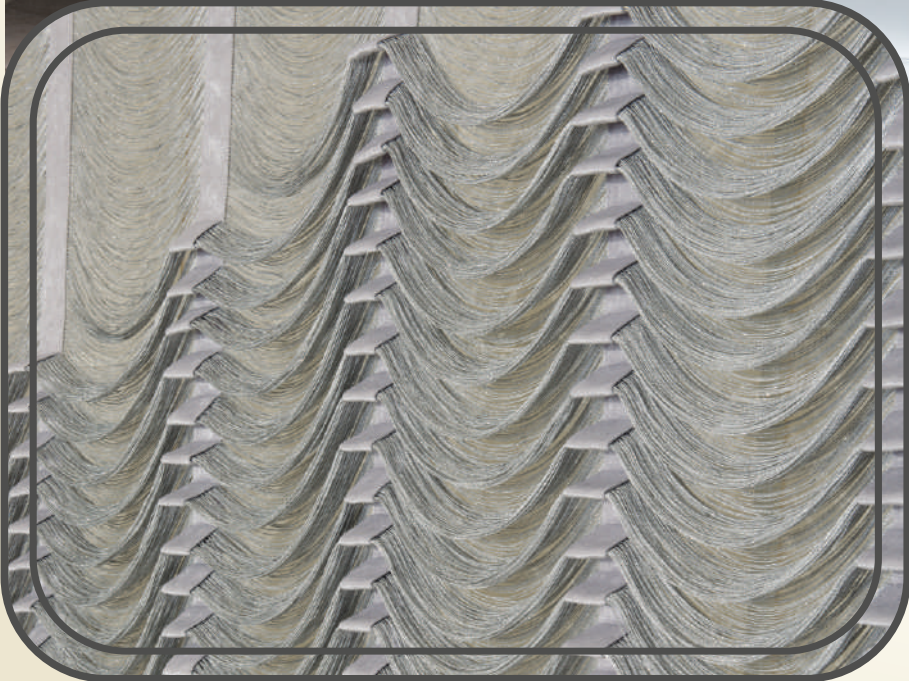

Moda Küçük Ayrıntılarda Gizlidir...

Model : Drape Dar Bant
Şelale Ay Model Kombin
(Kadife Bordür)
Varyant : 001 Beyaz
007 Gri İnce Zincir

Model : Drape Dar Bant
Şelale Ay Model
(Kadife Bordür)
Varyant : 003 Bej
İnce Zincir