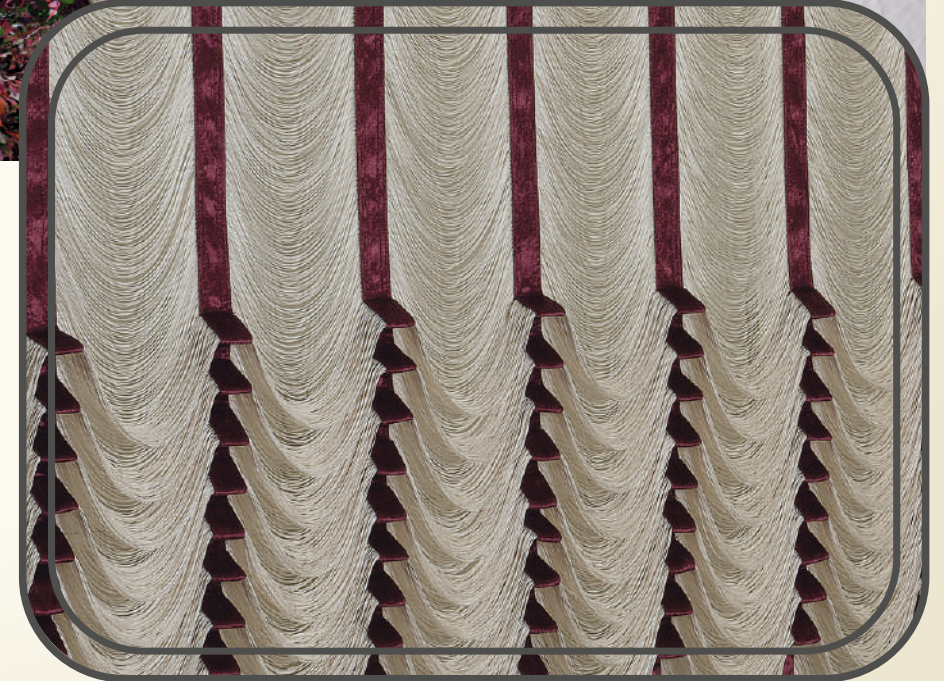

Model : Drape Dar Bant
Yarım Şelale
Varyant : 001 Beyaz Altın
Kalın Zincir

Model : Drape Dar Bant
Etek Ucu Şelale
(Kadife Bordür)
Varyant : 007 Gri
İnce Zincir

Model : Drape Dar Bant
Atlamalı Yarım Şelale
(Kadife Bordür)
Varyant : 001 Beyaz
İnce Zincir

Model : Drape Dar Bant
Etek Ucu Şelale
Varyant : 001 Beyaz Altın
İnce Zincir

Model : Drape Geniř Bant
Yarım Őelale
(Kadife Bordür)
Varyant : 001 Beyaz Altın
Kalın Zincir

Model : Drape Dar Bant
Şelale
(Kadife Bordür)
Varyant : 012 Bej Altın
İnce Zincir

Model : Drape Dar Bant
Zikzak Model
Varyant : 007 Gri Gmş.
İnce Zincir

Model : Drape Dar Bant
Yarım Şelale
(Kadife Bordür)
Varyant : 003 Bej
İnce Zincir

Model : Drape Geniş Bant
Katlı Yarım Şelale
Varyant : 012 Bej Altın
İnce Zincir