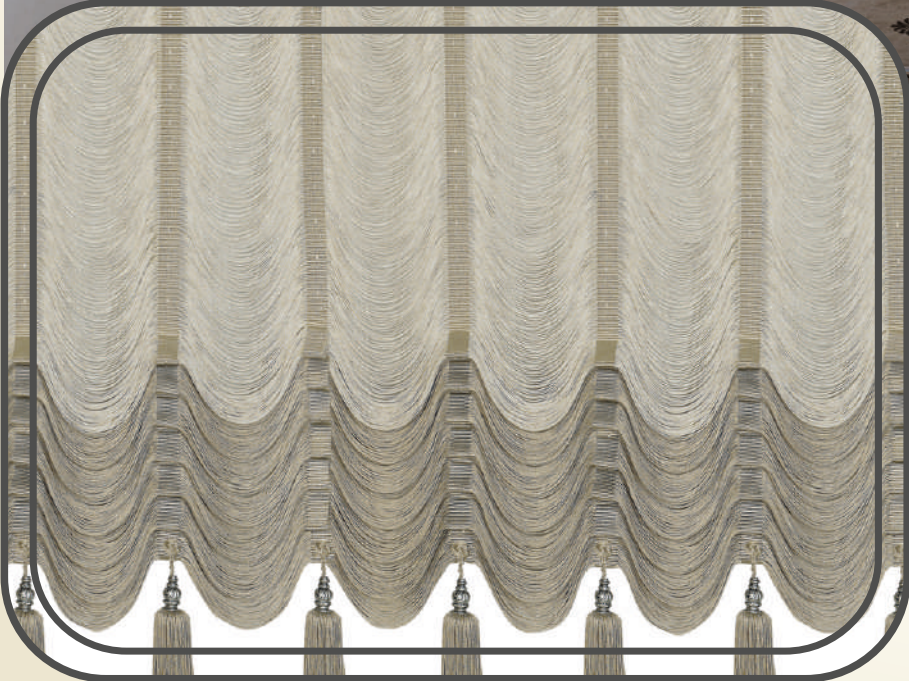

Model : Drape Dar Bant
Zikzak Model
Varyant : 007 Gri Gmş.
İnce Zincir

Model : Drape Dar Bant
Yarım Şelale
(Kadife Bordür)
Varyant : 003 Bej
İnce Zincir

Model : Drape Geniş Bant
Katlı Yarım Şelale
Varyant : 012 Bej Altın
İnce Zincir

Model : Drape Dar Bant
Etek Ucu Şelale
Varyant : 012 Bej Altın
İnce Zincir

Model : Drape Dar Bant
Yarım Şelale Kombin
Varyant : 001 Beyaz Altın
012 Bej Gmş.
Kalın Zincir

Model : Drape Geniş Bant
Katlı Yarım Şelale
Varyant : 012 Bej Altın
İnce Zincir