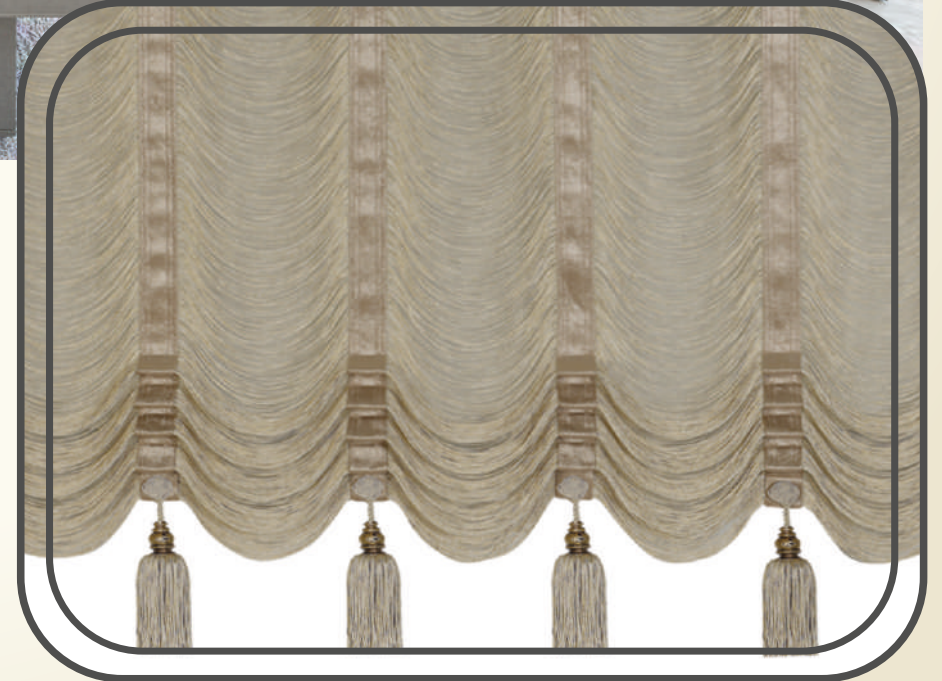

Model : Drape Dar Bant
Yarım Şelale
(Kadife Bordür)
Varyant : 001 Beyaz Altın
İnce Zincir