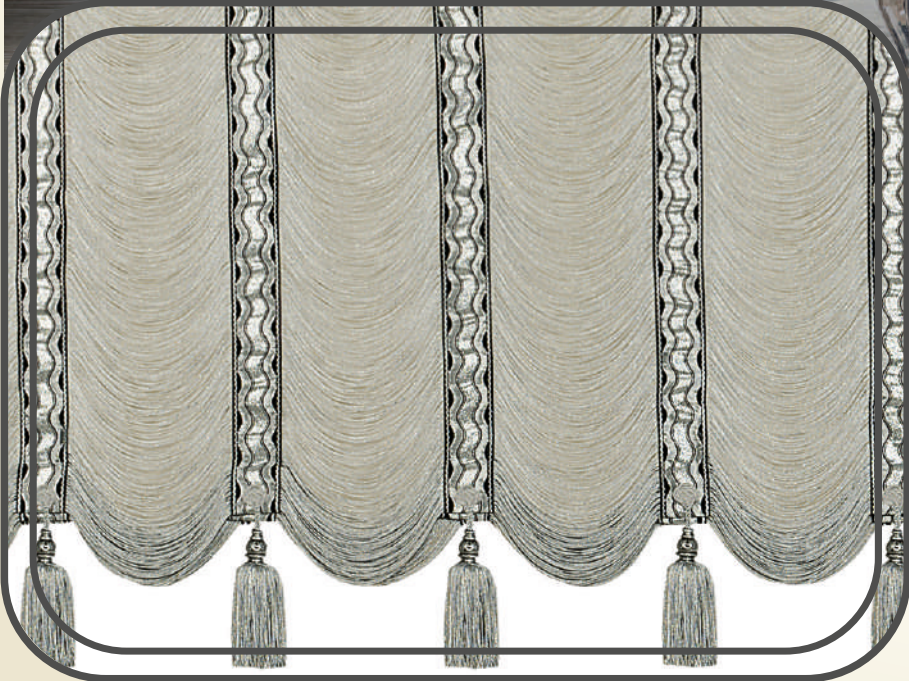

Model : Drape Geniř Bant
D 82
Varyant : 001 Beyaz Gmř.
İnce Zincir